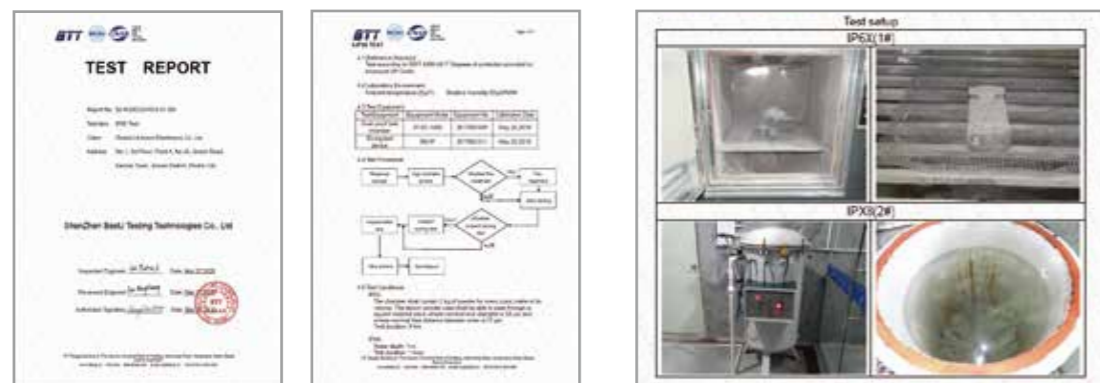

IP 規格 防塵・防水テストについて

<防塵テスト>

体積 1 m³ごとに 2kg の粉末を含む環境で 8 時間放置
粉末は直径が 50 μm、間隔 75 μm の正方形メッシュを通過できるタルカムパウダー（滑石）を使用

<防水テスト>

水深 1m のところに 1 時間沈める

オプション製品のご案内

■ Ltl SUN Solar Charger

Ltl Acorn 専用ソーラーパネル
日本語マニュアル付き
*Ltl シリーズ全機種使用可能